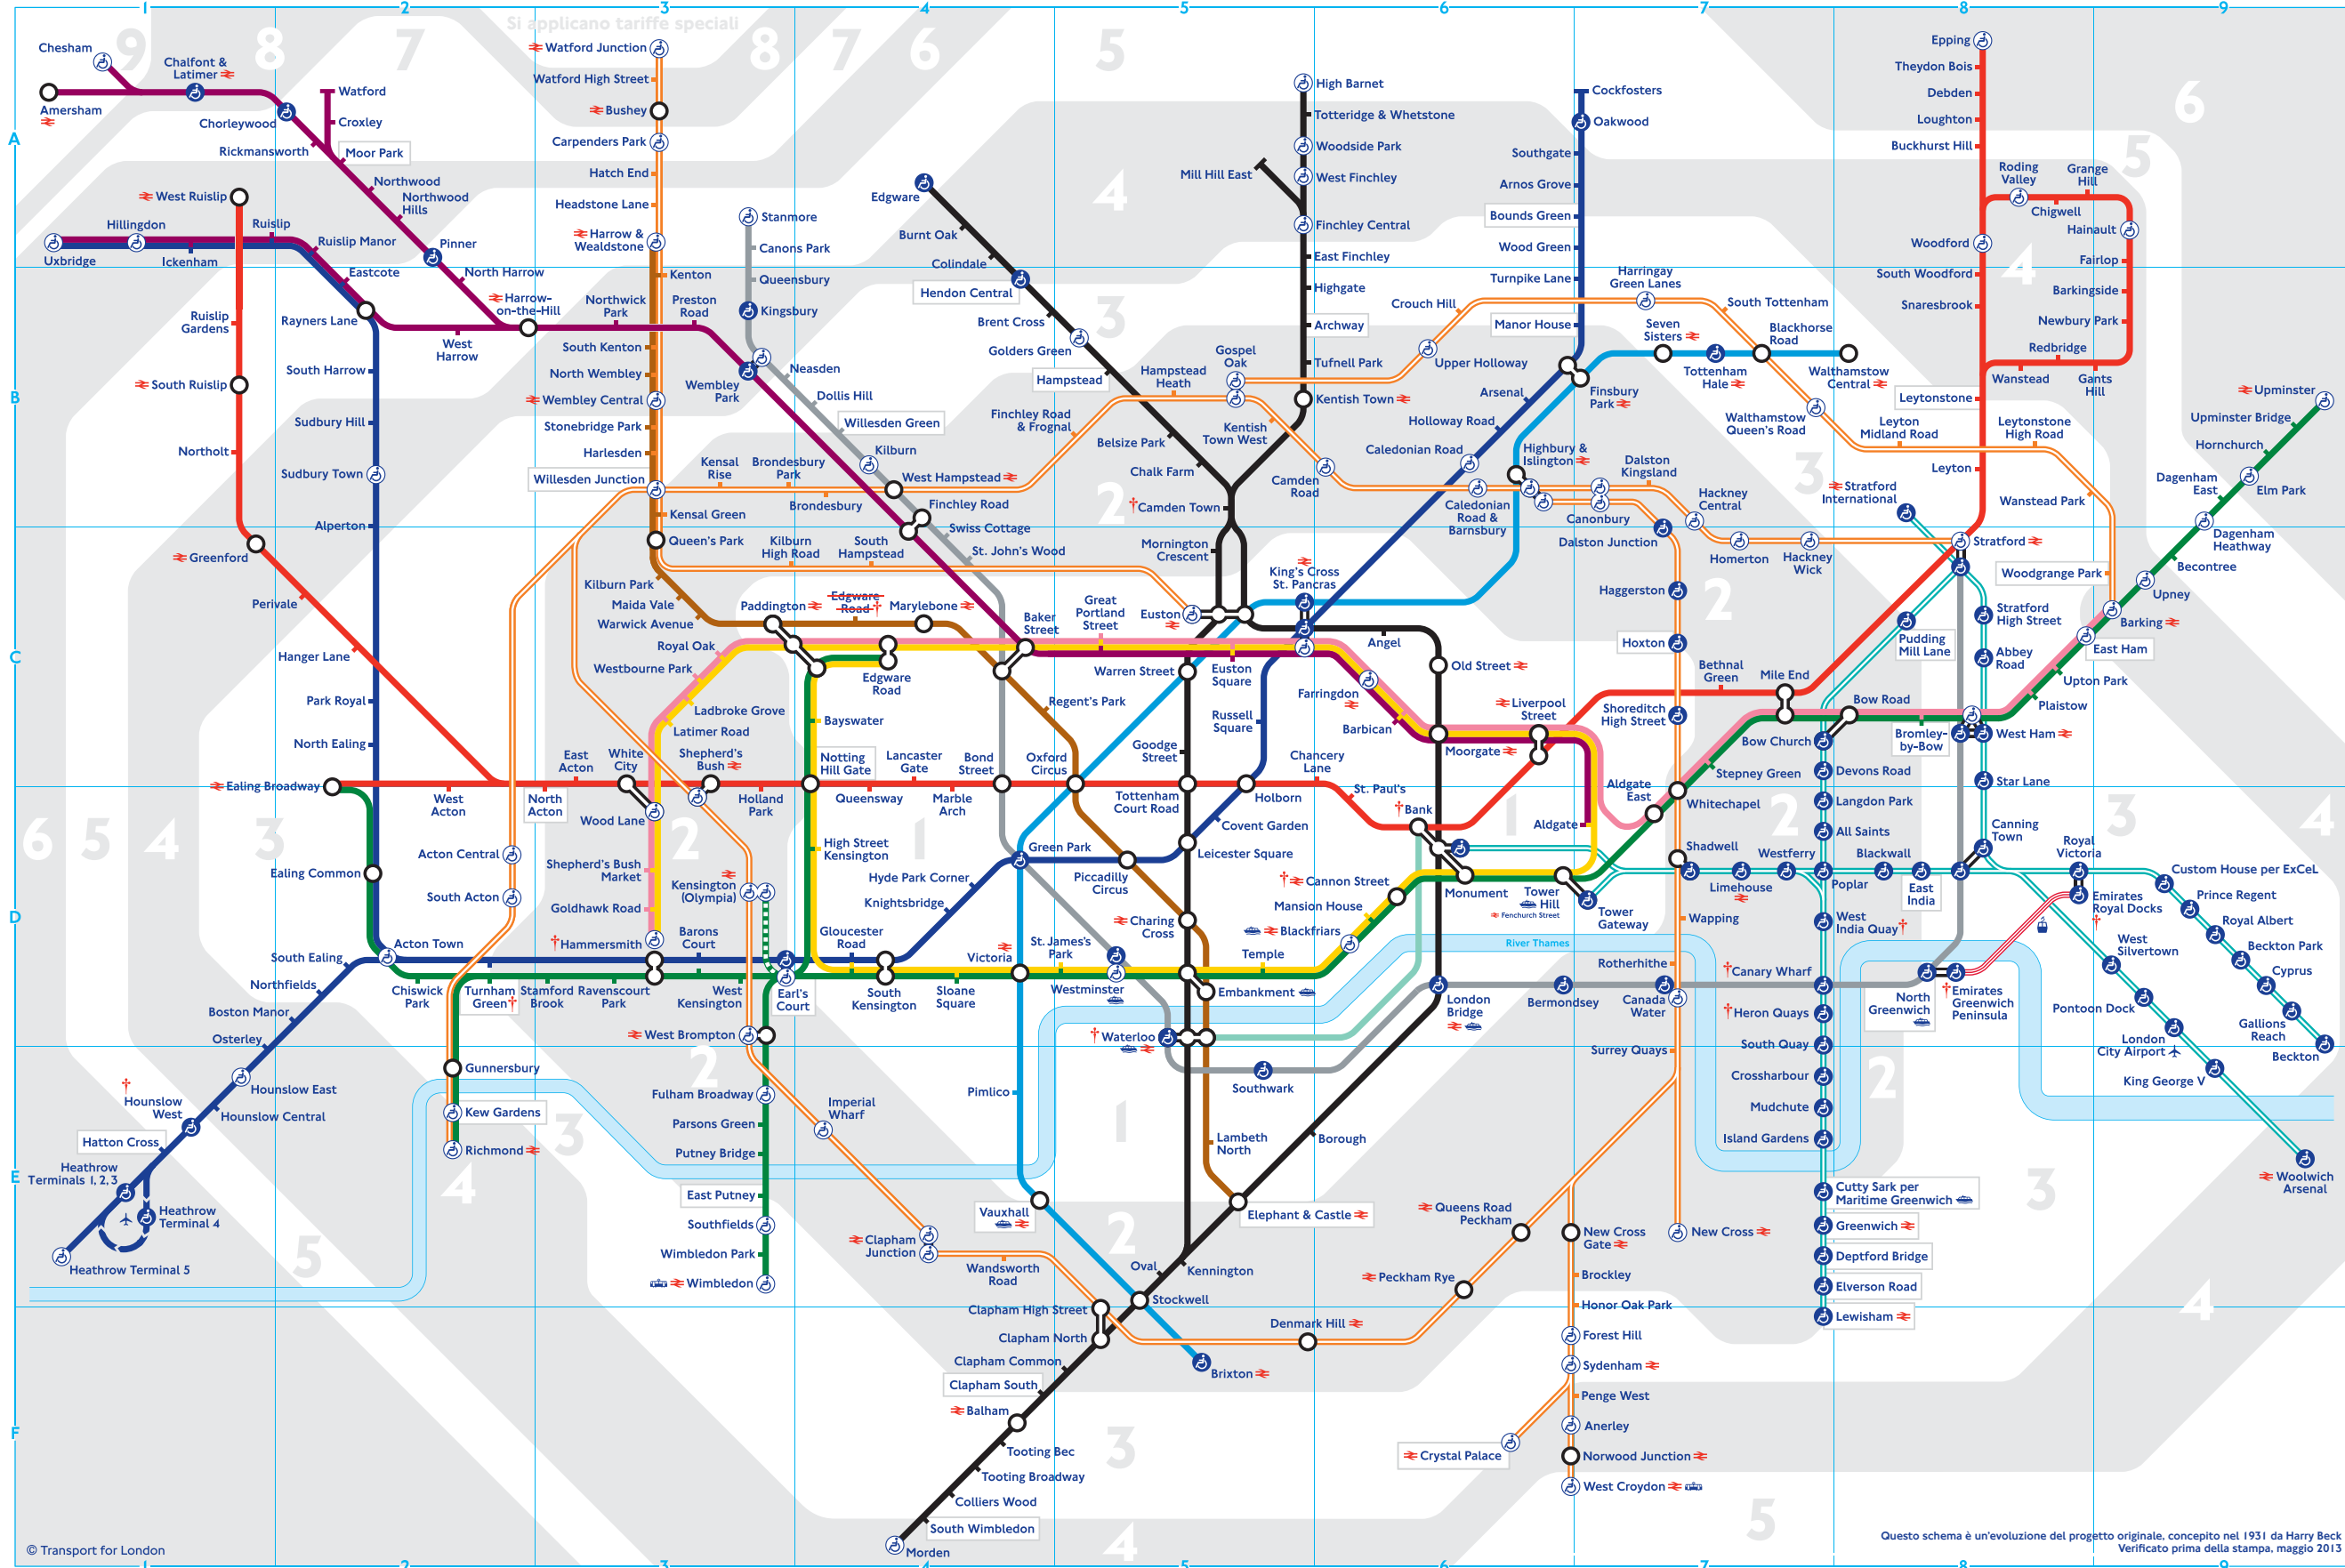

Mappa della metropolitana

† Controllare prima di partire

- Bank**
La linea Waterloo & City tra Bank e Waterloo è aperta dalle 0621 alle 2148 dal lunedì al venerdì, e dalle 0802 alle 1837 il sabato. La tratta tra Waterloo e Bank è aperta dalle 0615 alle 2141 dal lunedì al venerdì, e dalle 0800 alle 1831 il sabato. A partire dal 2 giugno 2013, l'orario di apertura dal lunedì al venerdì sarà prolungato fino alle 0030.
Chiusa la domenica e in occasione di festività nazionali
- Camden Town**
Aperta dalle 1300 alle 1730 di domenica solo per effettuare cambi e per uscire.
- Canary Wharf**
Cambio senza gradini tra metropolitana e stazioni della DLR di Canary Wharf e Heron Quays a livello stradale.
- Cannon Street**
Aperta fino alle 2100 dal lunedì al venerdì, e dalle 0730 alle 1930 il sabato. Chiusa la domenica e in occasione di festività nazionali
- Edgware Road**
La stazione della linea Bakerloo è chiusa dal 25 maggio fino alla seconda metà di dicembre 2013
- Emirates Greenwich Peninsula ed Emirates Royal Docks**
Si applicano tariffe speciali. Aperta dalle 0700 alle 2100 dal lunedì al venerdì, dalle 0800 alle 2100 il sabato, dalle 0900 alle 2100 la domenica, e dalle 0800 alle 2100 in occasione di festività nazionali. Dal 1° ottobre 2013 gli orari di chiusura serali saranno anticipati di un'ora e potranno essere prolungati in occasione di eventi speciali.
Controllare gli orari prima di mettersi in viaggio.
- Hammersmith**
Servizio ascensore non disponibile sulle linee District e Piccadilly dal 12 maggio alla seconda metà di dicembre 2013
- Heron Quays**
Cambio senza gradini tra Heron Quays e la stazione della metropolitana di Canary Wharf a livello stradale.
- Hounslow West**
Accesso senza gradini solo per passeggeri su sedia a rotelle.
- Turnham Green**
Servita dai treni della linea Piccadilly fino alle 0650 dal lunedì al venerdì, fino alle 0745 la domenica e dopo le 2230 tutte le sere. In altri orari utilizzare la linea District.
- Waterloo**
La linea Waterloo & City tra Bank e Waterloo è aperta dalle 0621 alle 2148 dal lunedì al venerdì, e dalle 0802 alle 1837 il sabato. La tratta tra Waterloo e Bank è aperta dalle 0615 alle 2141 dal lunedì al venerdì, e dalle 0800 alle 1831 il sabato. A partire dal 2 giugno 2013, l'orario di apertura dal lunedì al venerdì sarà prolungato fino alle 0030.
Chiusa la domenica e in occasione di festività nazionali
- West India Quay**
Non servita dai treni della DLR da Bank a Lewisham dal lunedì al venerdì, prima delle 2100.
- Legenda delle linee**
- Bakerloo
 - Central
 - Circle
 - District
 - La linea District è aperta nei fine settimana e in occasione di festività pubbliche o di eventi presso l'Olympia
 - Hammersmith & City
 - Jubilee
 - Metropolitan
 - Northern
 - Piccadilly
 - Victoria
 - Waterloo & City
 - DLR
 - London Overground
 - Emirates Air Line